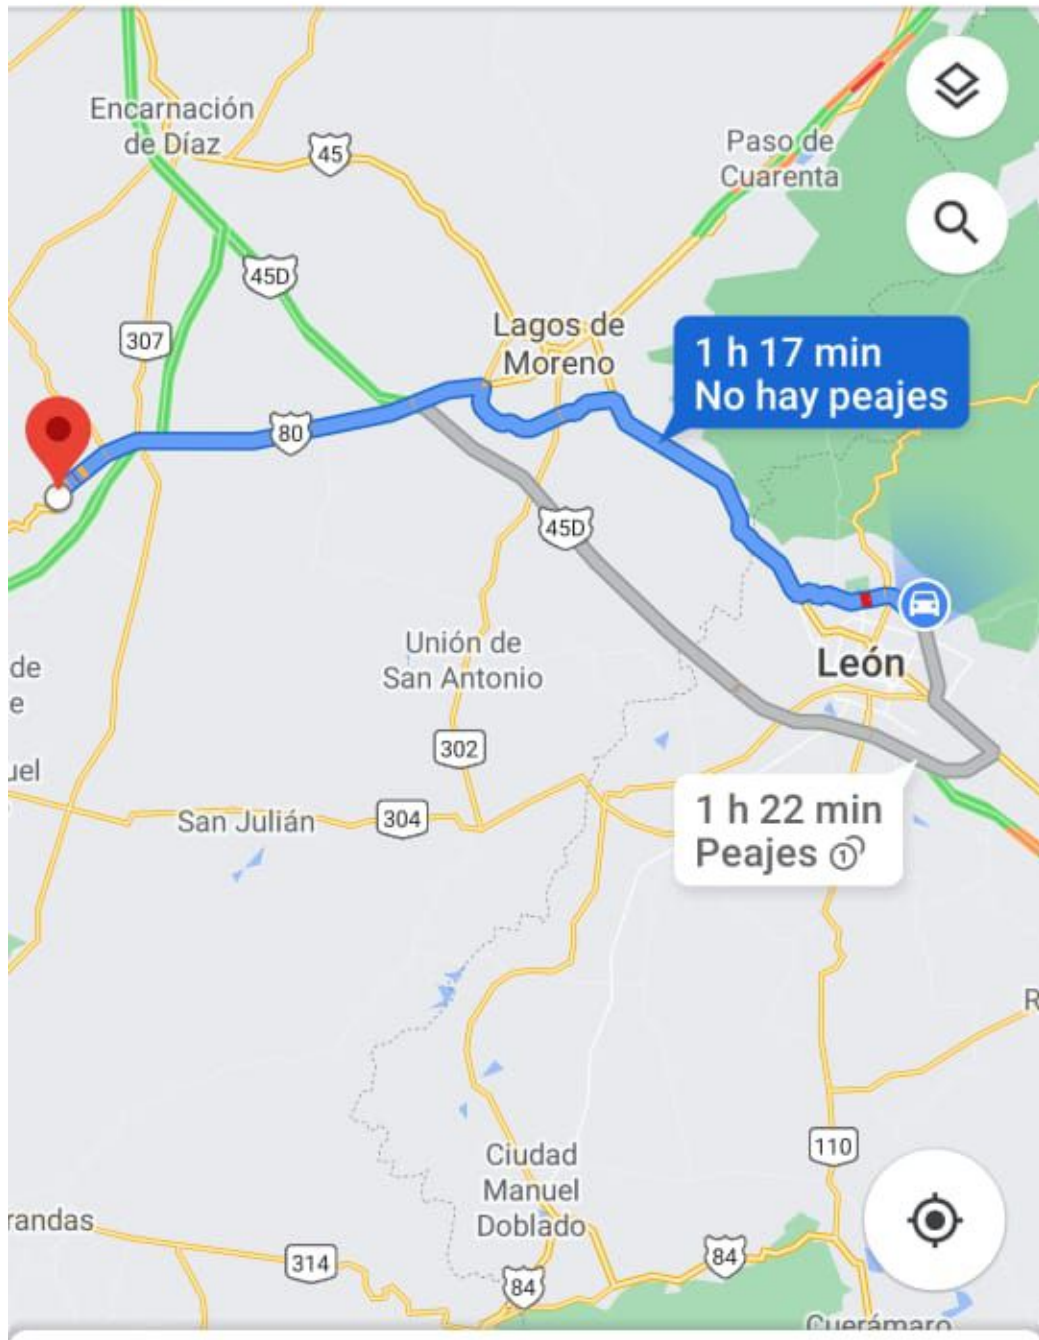

Tu ubicación

San Juan de los Lagos

1 h 17

1 h 35

2 h 48

18 h

1 h

1 h 17 min (89 km) !

La ruta más rápida, el tráfico habitual

Iniciar

Pasos y más