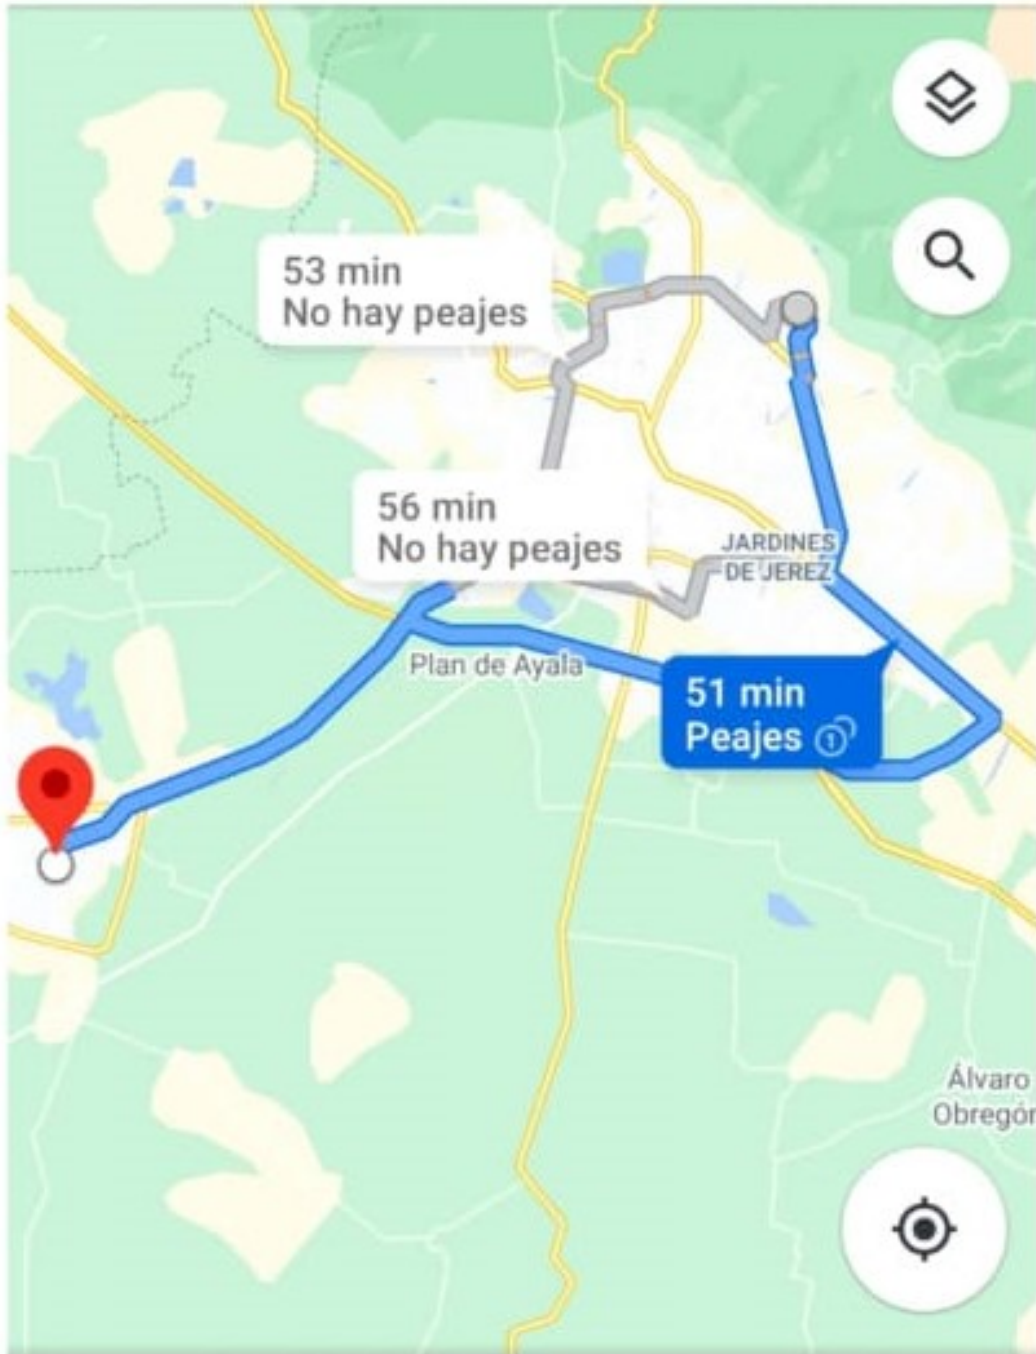

Dirección particular

San Francisco del Rincón

51 min

49 min

2 h

6 h

5

51 min (51 km)