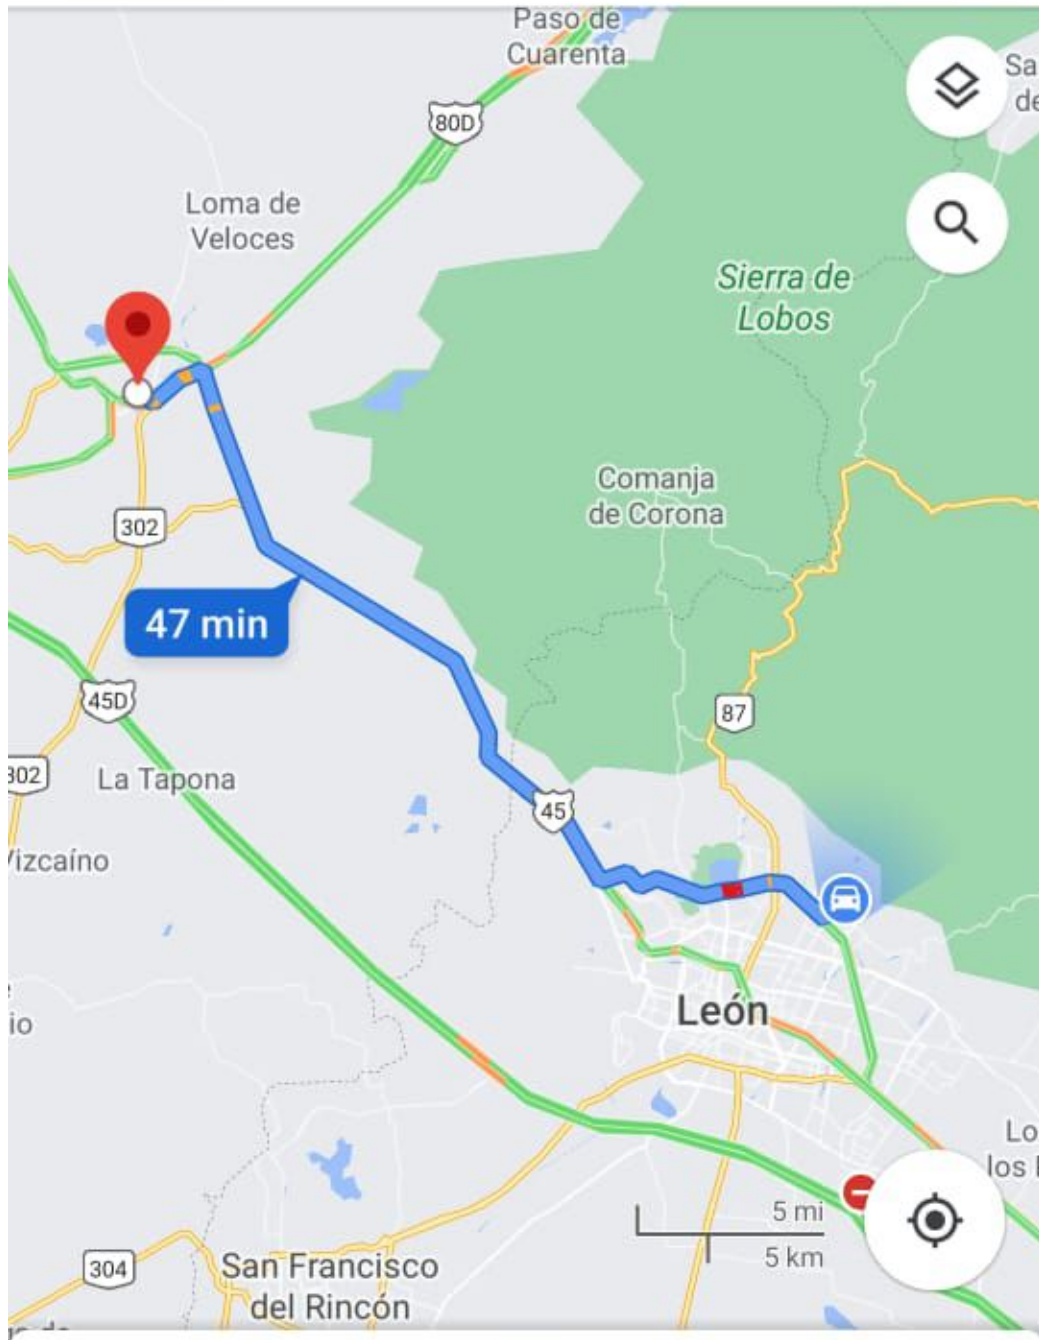

Tu ubicación

Lagos de Moreno

47 min

55 min

4 h 16

9 h

47 m

47 min (47 km) !

La ruta más rápida, el tráfico habitual

Iniciar

Pasos y más