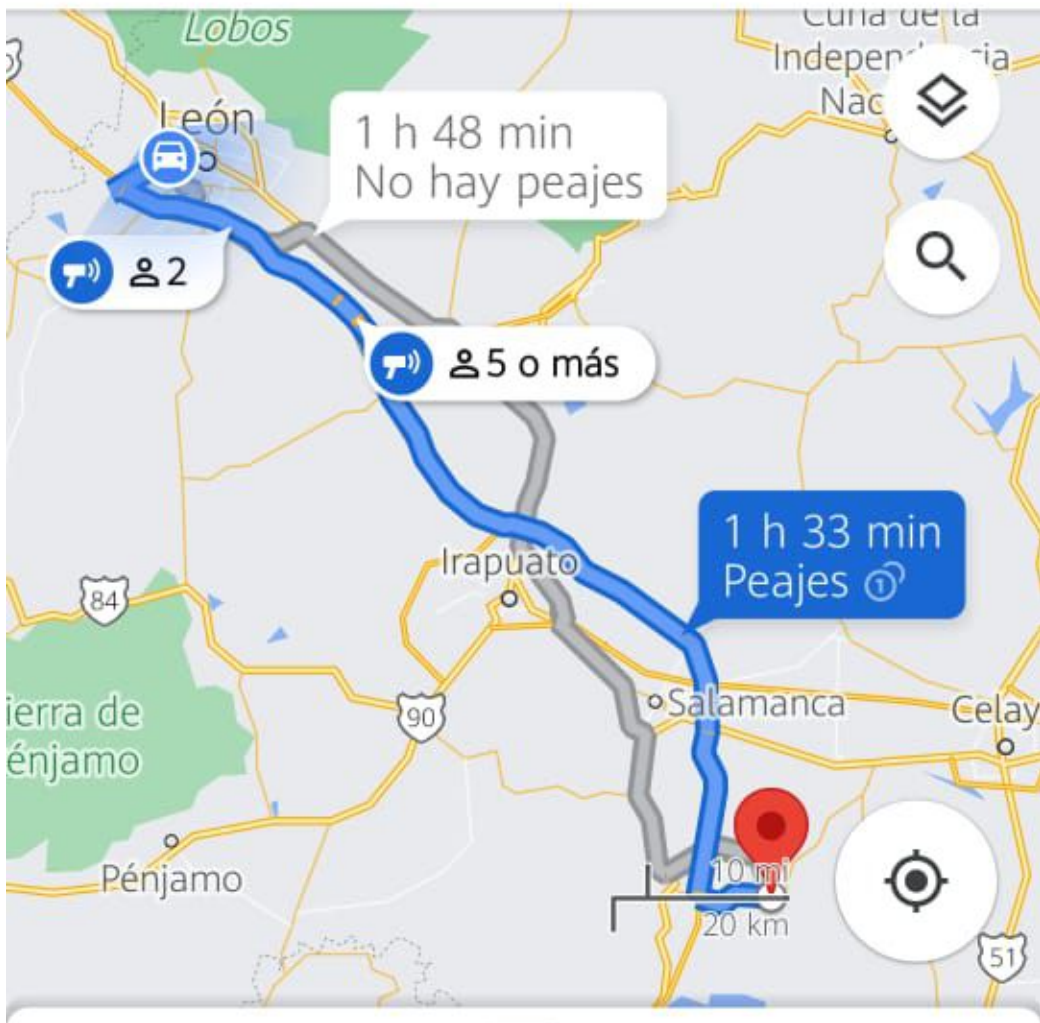

←  Tu ubicación

Jaral del Progreso

-  1 h 33
-  2 h 15
-  —
-  1 d
-  6

Opciones

1 h 33 min (136 km)

La ruta más rápida debido al estado del tráfico

-  Iniciar
-  Pasos
-  Fijar