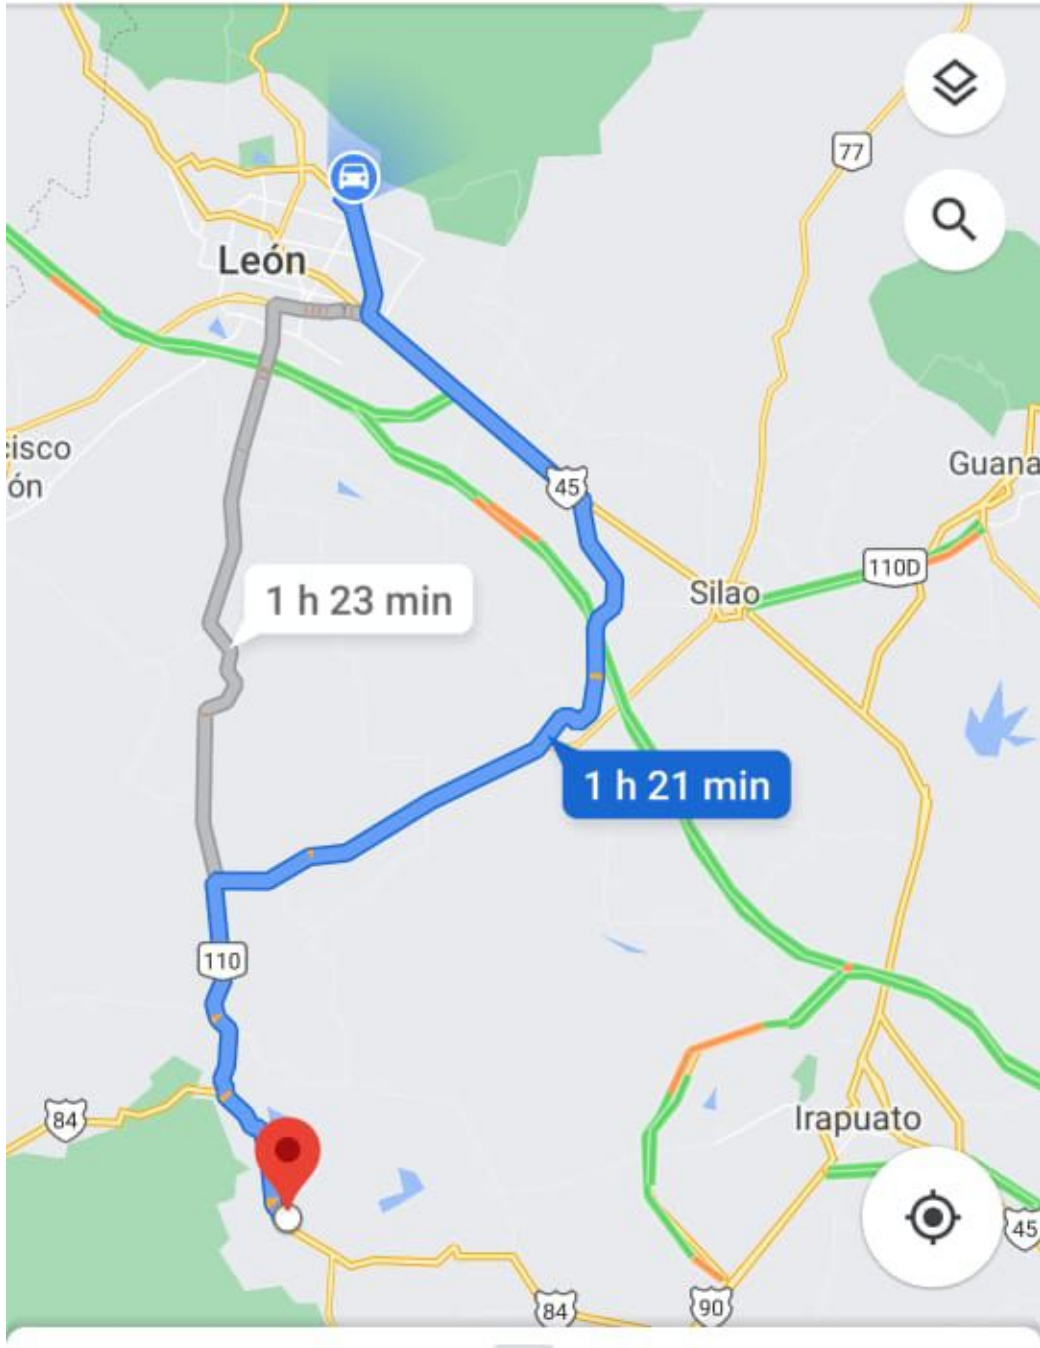

← ⋮

↕

- 1 h 21
- 1 h 29
-
- 14 h
- 1 h 2

1 h 21 min (88 km)

La ruta más rápida, el tráfico habitual

- Iniciar**
- Pasos y más