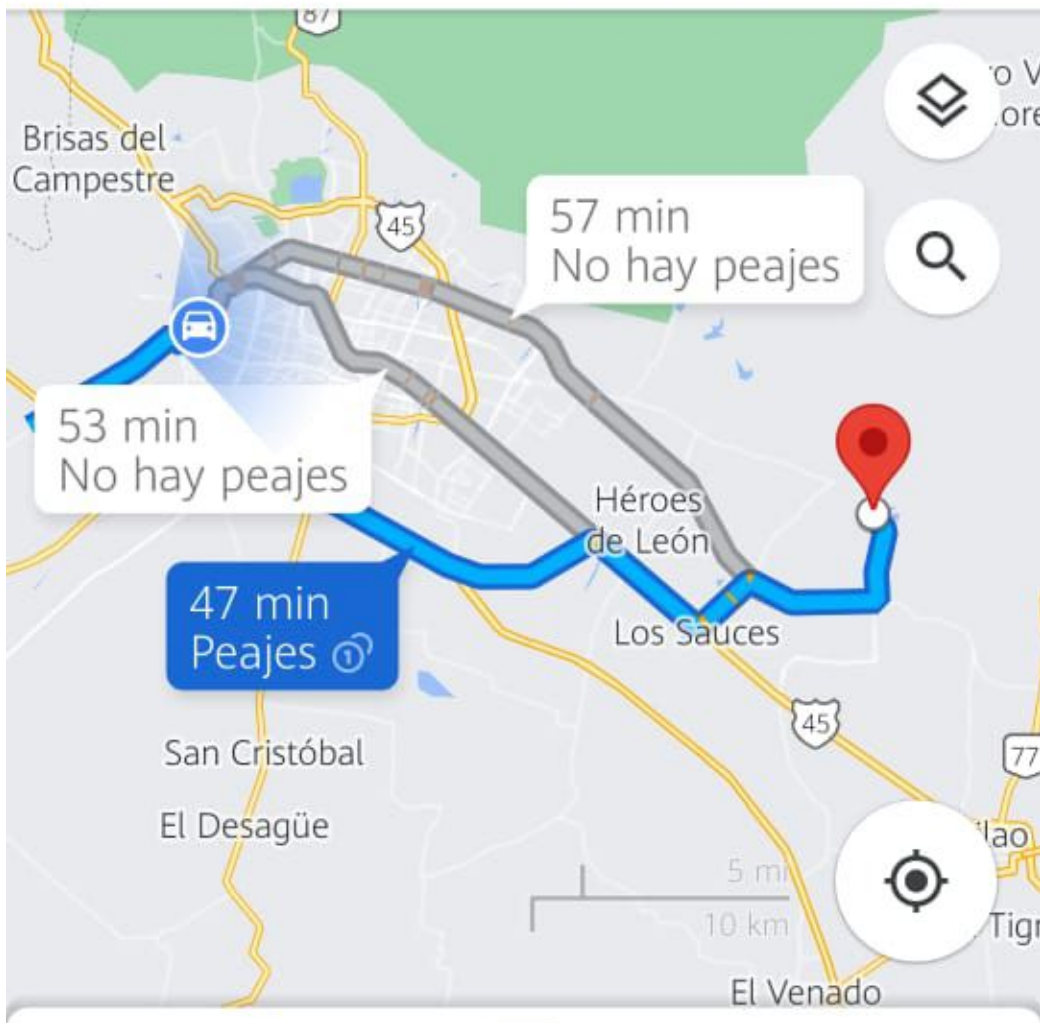

←  Tu ubicación

Comanjilla

-  47 min
-  54 min
-  —
-  6 h
- 

Opciones

**47 min** (49 km)

La ruta más rápida debido al estado del tráfico

-  **Iniciar**
-  Pasos
-  Fijar